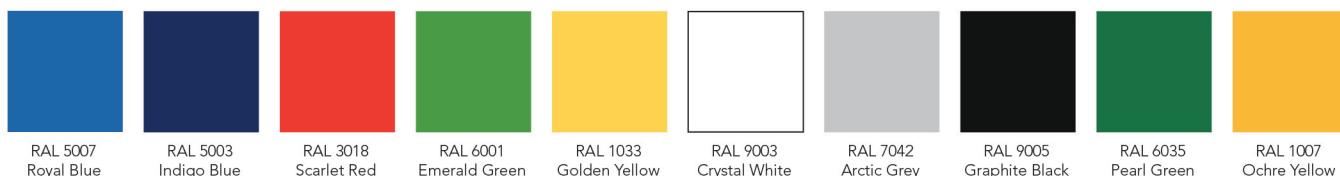

BOXSEAT 909

Fås i 3 forskellige polstrede udformninger. Plastdetaljerne i sæde og ryg samt den roterende midterdel er i samme standardfarve.

BOXSEAT 909 ONYX

Sæde og ryg i den standardfarve, I vælger. Den roterende midterdel i en sort farve. Ved større mængder kan stolene også fremstilles fuldstændigt efter jeres farveønsker inden for RAL-skalaens farver.

Standardfarver på den bærende struktur:

Polstring kulører

Boxseat 909

STOLEKONCEPT I ET UNIKT OG KOMPAKT DESIGN