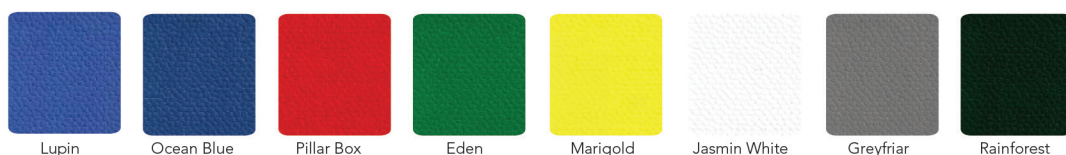

BOXSEAT 909

Fås i 3 forskellige polstrede udformninger. Plastdetaljerne i sæde og ryg samt den roterende midterdel er i samme standardfarve.

BOXSEAT 909 ONYX

Sæde og ryg i den standardfarve, I vælger. Den roterende midterdel i en sort farve. Ved større mængder kan stolene også fremstilles fuldstændigt efter jeres farveønsker inden for RAL-skalaens farver.

BOXSEAT 909 har følgende fordele:

- 5 års garantibevis mod UV-blegning
- Alle materialer er i velkendte kvalitetspolymerer
- Alle detaljer er UV- og FR-testet (UV-blegning og brandtest)
- BOXSEAT stolene er belastnings- og holdbarhedstestet
- Varmegalvaniseret eller sprøjtelakeret skinnesystem
- Mulighed for konsoller, der er monteret på skinner enten lodret eller vandret på trappetrinene
- Gennemsigtig linse foran nummerskiltet
- Dæmpet "tippe op"-mekanisme på sæderne
- Tilbehør som armlæn, krusholdere m.m.
- Polstret siddepude i vedligeholdelsesfri vinyl

Standardfarver på den bærende struktur:

Polstring kulører

Boxseat 909

STOLEKONCEPT I ET UNIKT OG KOMPAKT DESIGN