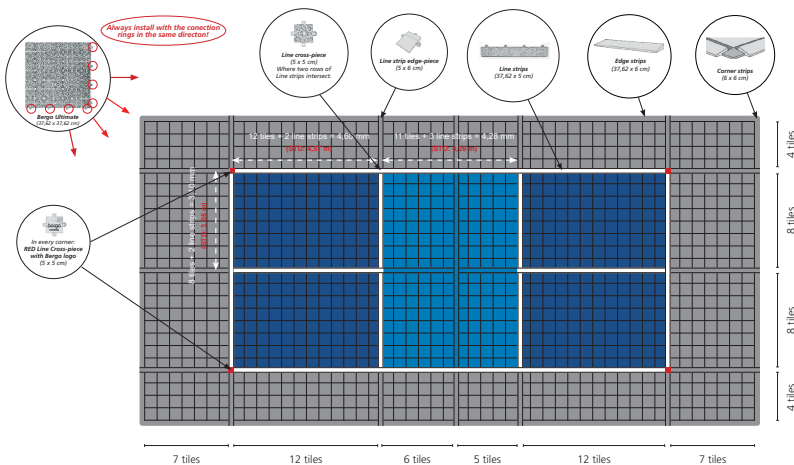

Tillval:

- Kundenspecifik logotyp mall/schablon + färg

where
activities
come
to life