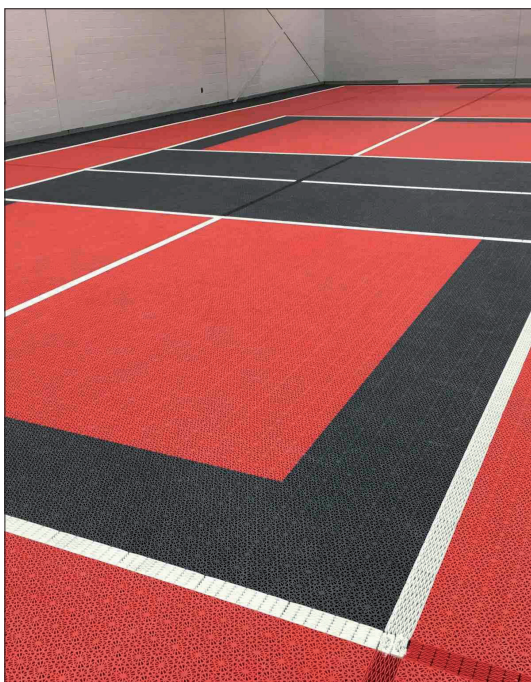

Tillval:

- Kundenspecifik logotyp mall/schablon + färg

where
activities
come
to life