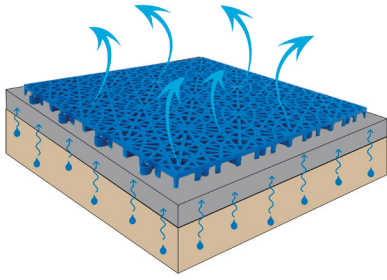

BERGO-GEOTEKSTIILI suositellaan kivituhkan päälle. 2,5 x 20 m = 50 m²/roll

JOUSTOALUSTA 5 mm Vaaditaan FIBA:n hyväksyntään. 1,5 x 30 m = 45 m²/roll

IRROTUSTYÖKALU PRO varrellinen

VEDENPOISTO JA ILMANKIERTO

Bergo-pelialusta rei'itetty pintakuviointi ja alapinta poistavat tehokkaasti vettä ja takaavat, että kenttä kuivuu nopeasti sateen jälkeen. Ei enää lätäköitä.

HYÖDYT

- Sopii kaikkiin ilmastoihin ja ympäristöihin
- Sisä- ja ulkokäyttöön
- Helppo asentaa – ei vaadi kemikaaleja, liimaa tai työkaluja
- Helppo siirtää
- Vähäinen huollon tarve
- Ergonominen – ei kuormita selkää tai niveliä
- Tasainen lämpötila
- Erinomaiset peliominaisuudet
- Hyvä pito
- Hyvät ponnahdusominaisuudet koko kentällä
- Erittäin kestävä ja ympäristöystävällinen
- Erinomainen vedenpoistokyky
- Tuuletusraot alustaa varten
- Joka sään kenttä – kuivuu nopeasti sateen jälkeen
- Ääntä vaimentavat ominaisuudet
- 15 vuoden takuu
- Alusta kestää jäädyttämisen