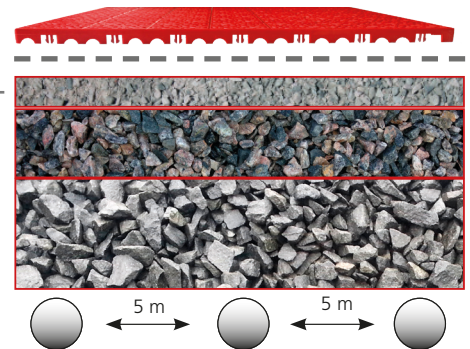

ALUSTA

Bergo on erinomainen valinta betonille tai asfaltille, mutta asennusalustana voi olla myös tiivistetty kivituhka.

Bergo-geotekstiili
Tiivistetty
kivituhka 3-5cm (0/8 mm)
Sepeli 10-15cm (0/32 mm)
Sepeli 15cm (32/63 mm)
Salaojaputki Ø160 mm