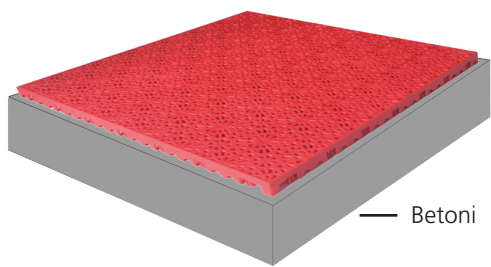

NOPEA JA TALOUDELLINEN RATKAISU

bergo
FLOORING

Bergo-pelialusta on helppo asentaa suoraan olemassa olevalle pinnalle, eikä asentamiseen tarvita liimaa, ruuveja tai nauloja.