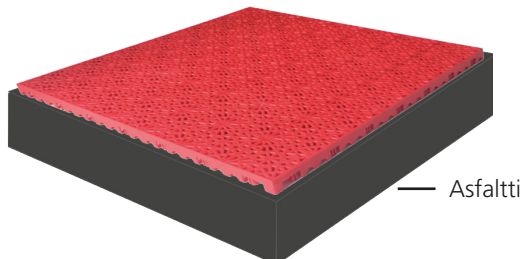

NOPEA JA TALOUDELLINEN RATKAISU

bergo
FLOORING

Bergo-pelialusta on helppo asentaa suoraan olemassa olevalle pinnalle, eikä asentamiseen tarvita liimaa, ruuveja tai nauloja.