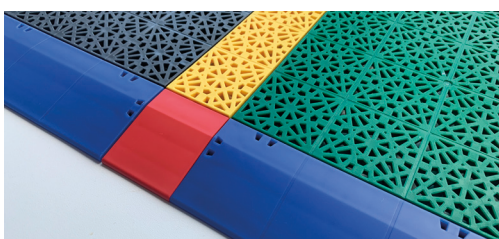

LISÄTARVIKKEET

Rajalistan päätekappale kiinnitetään reunalistaan päättämään linjalistalla tehty linjamerkintä.