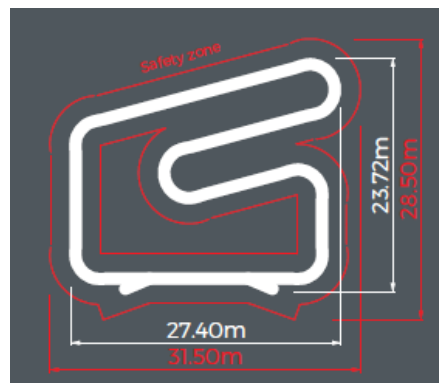

Safety zone