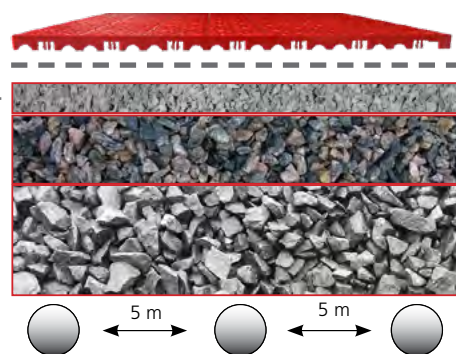

UNDERLAG

Betong eller asfalt rekommenderas som underlag, men Bergo Sport Golv kan också installeras på hårt komprimerad sand / stenmjöl.

Bergo Geotextile

Hårt packad
stenmjöl 3 cm

Makadam 10 - 32 mm

Makadam 32-63 mm

Dräneringsrör