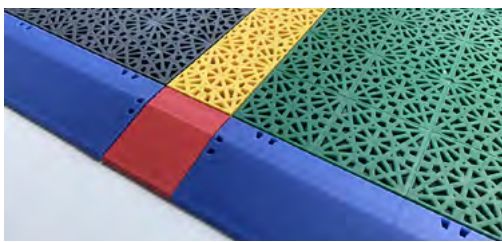

TILLBEHÖR ^{SYSTEM 4}

Linjeavslut används tillsammans med Kantlister som praktisk och attraktiv avslutning efter en rad med Linjelister.