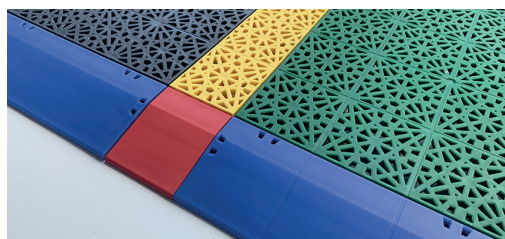

TILLBEHÖR SYSTEM 4

Linjeavslut används tillsammans med Kantlister som praktisk och attraktiv avslutning efter en rad med Linjelister.