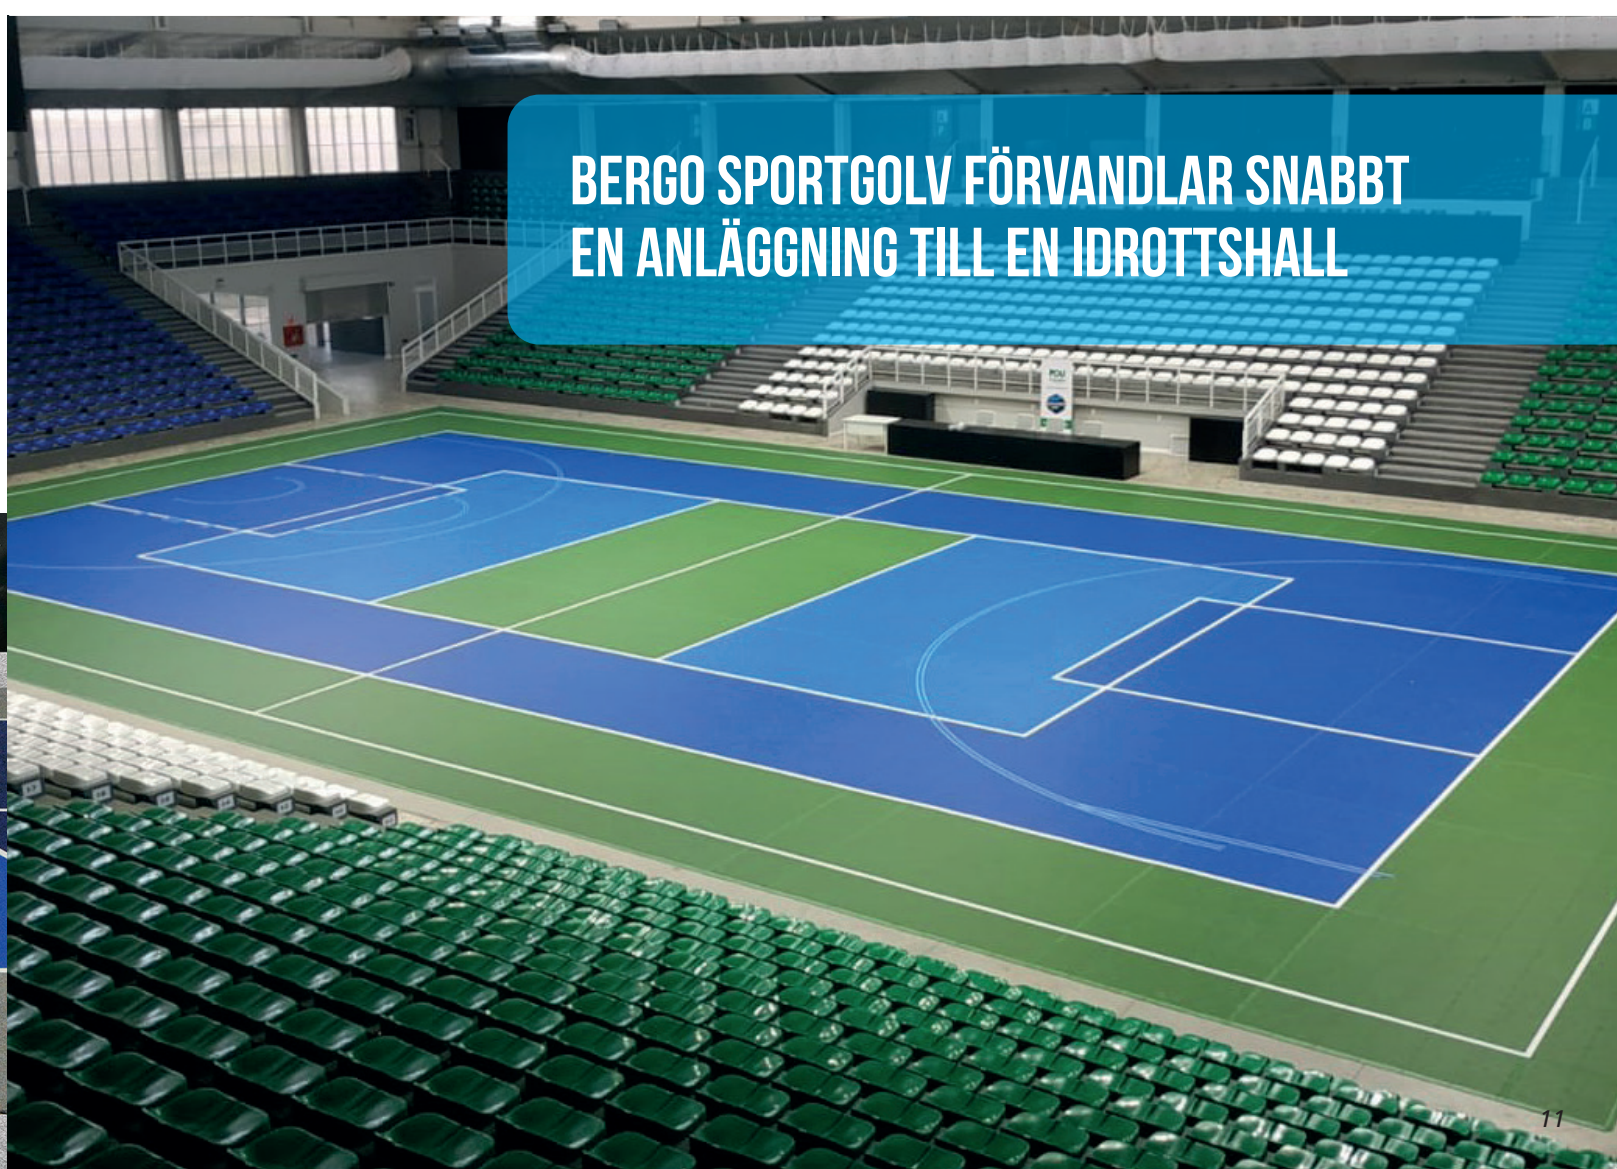

BERGO SPORTGOLV FÖRVANDLAR SNABBT EN ANLÄGGNING TILL EN IDROTTSHALL