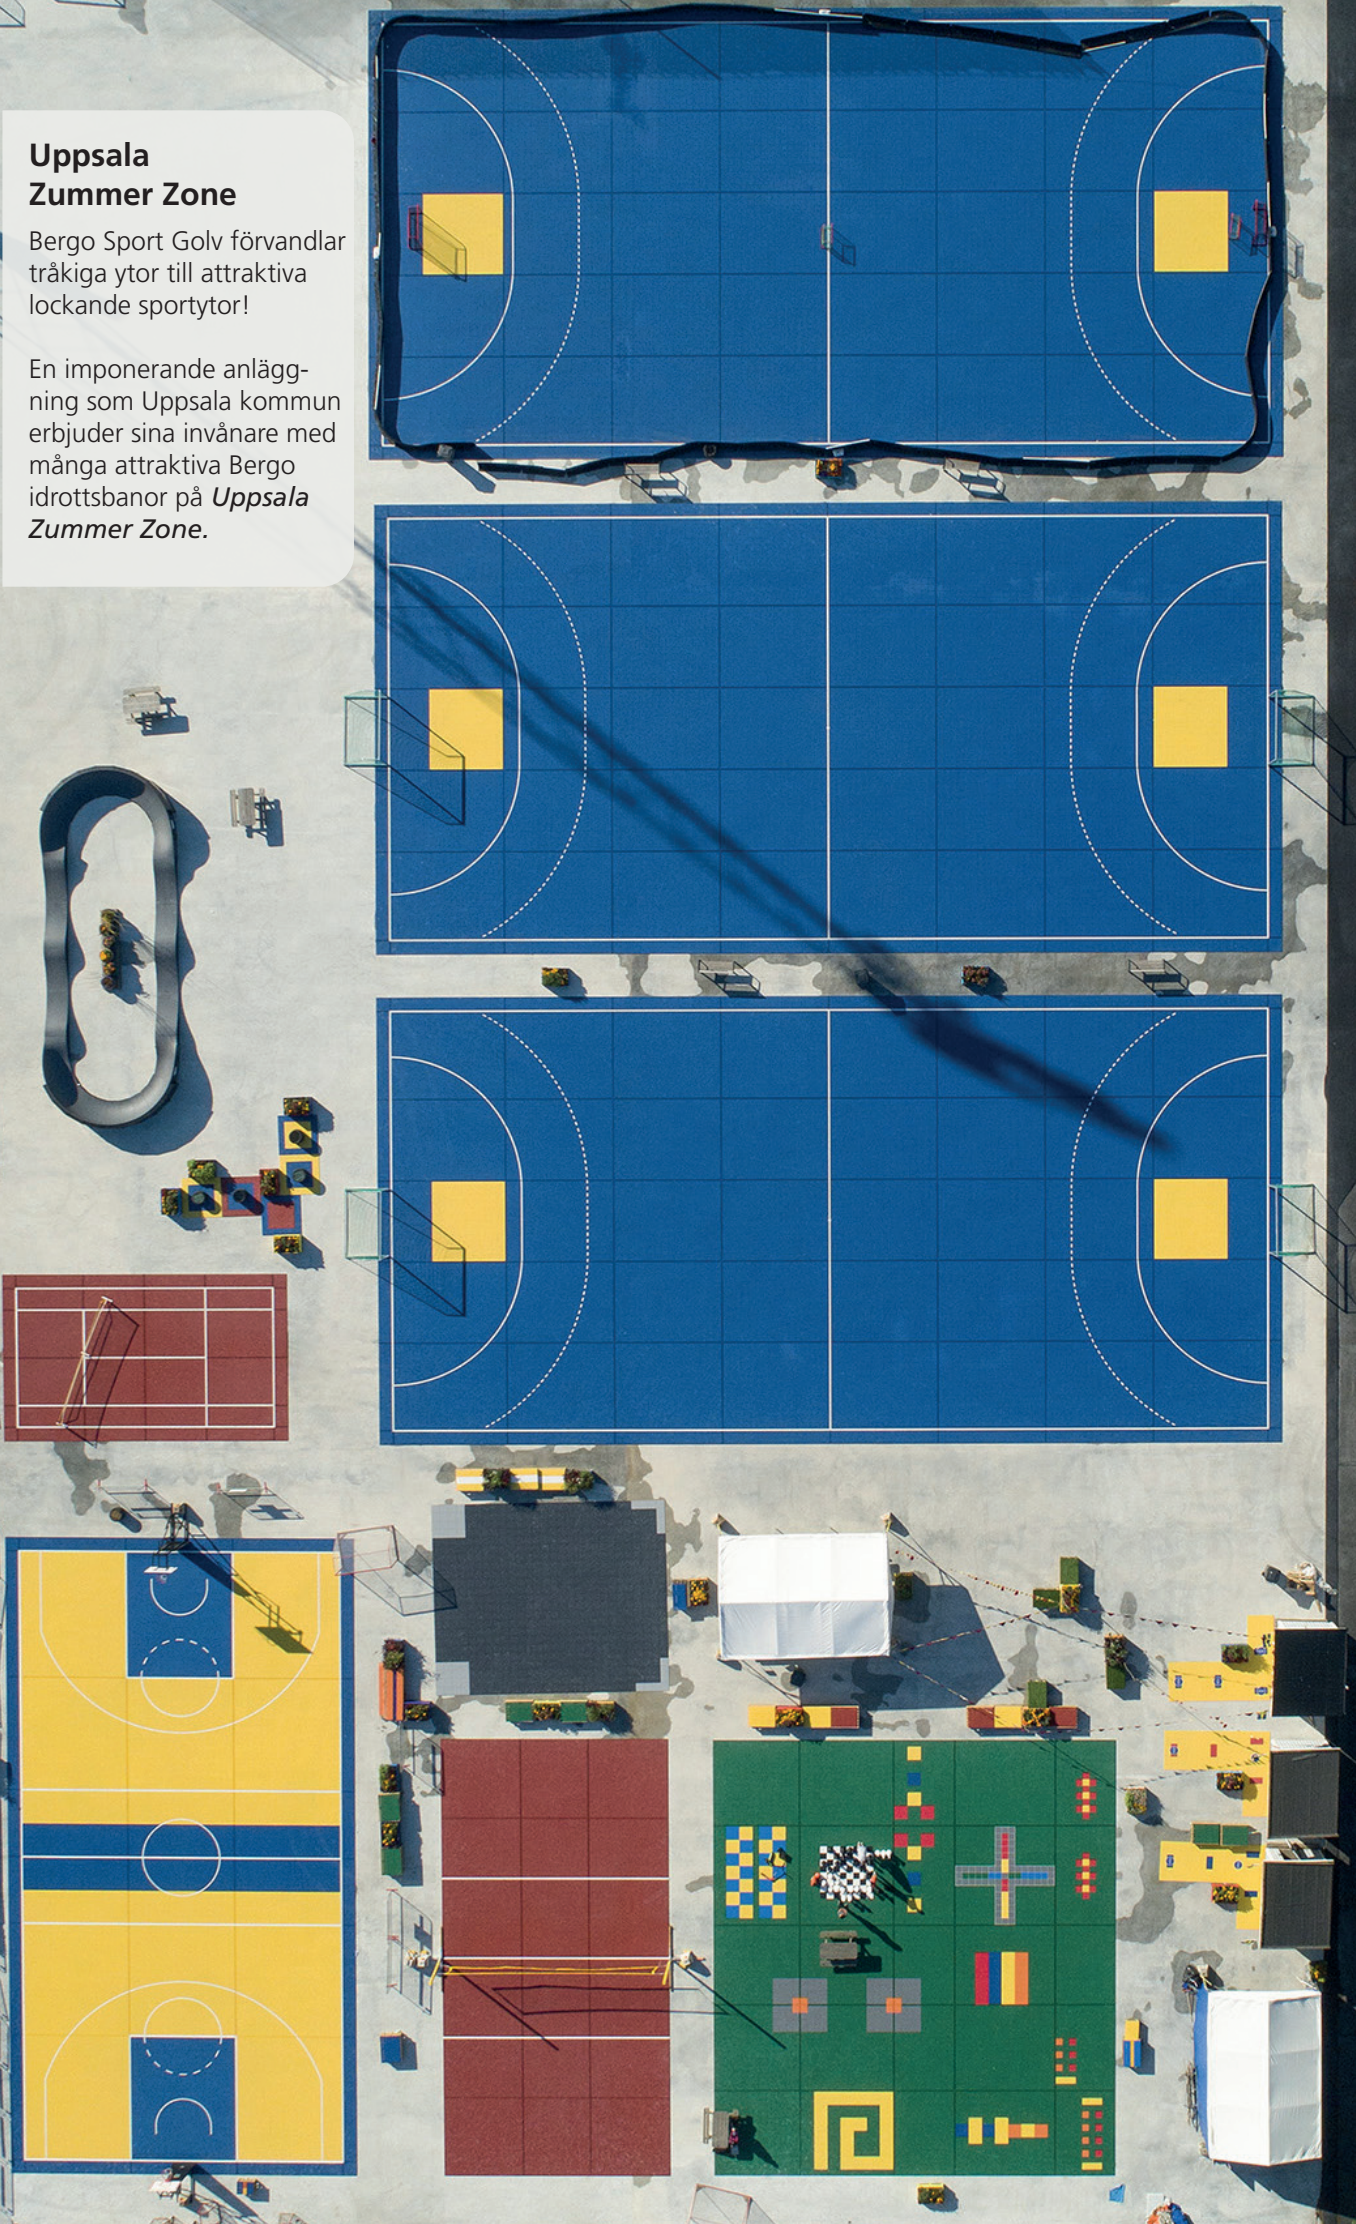

bergo
FLOORING

The Original. Since 1972.

ETT GOLV — ALLA MÖJLIGHETER

SNABB, EKONOMISK LÖSNING

Bergo Sportgolv är lätt att lägga och kan installeras på en befintlig yta utan fästelement som lim, skruv eller spik.