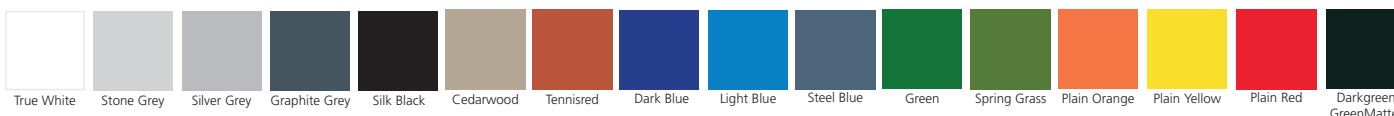

DEMONTERINGSVERKTYG
PRO med skaft

FÄRGER

True White Stone Grey Silver Grey Graphite Grey Silk Black Cedarwood Tennisred Dark Blue Light Blue Steel Blue Green Spring Grass Plain Orange Plain Yellow Plain Red Darkgreen GreenMatter