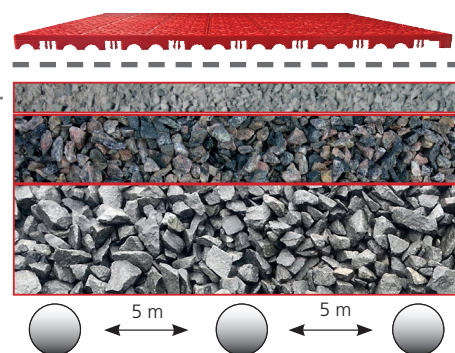

UNDERLAG

Betong eller asfalt rekommenderas som underlag, men Bergo Sport Golv kan också installeras på hårt komprimerad sand / stenmjöl.

Bergo Geotextile

Hårt packad stenmjöl 3 cm

Makadam 10 - 32 mm

Makadam 32-63 mm

Dräneringsrör

SNABB INSTALLATION

Bergo sportgolv kan som tillval levereras som förmonterade ark eller/och som enskilda plattor, vilket gör att golvet kan läggas mycket snabbt.

Vi erbjuder kompletta system, inklusive linjemarkering etc. Kontakta oss för mer information.