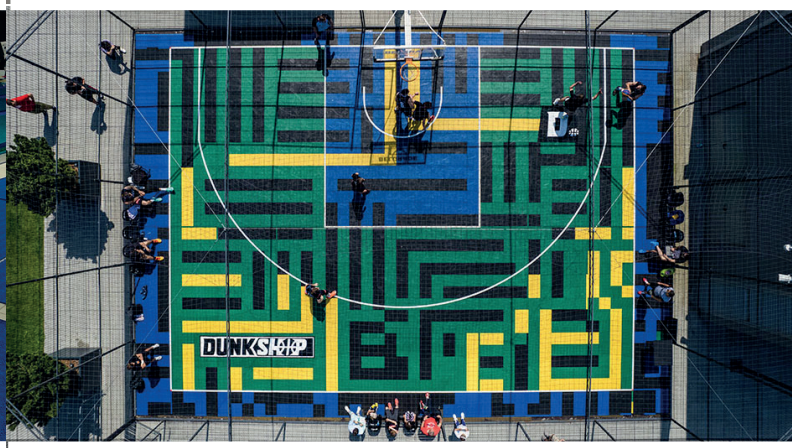

bergo
FLOORING
The Original. Since 1972.