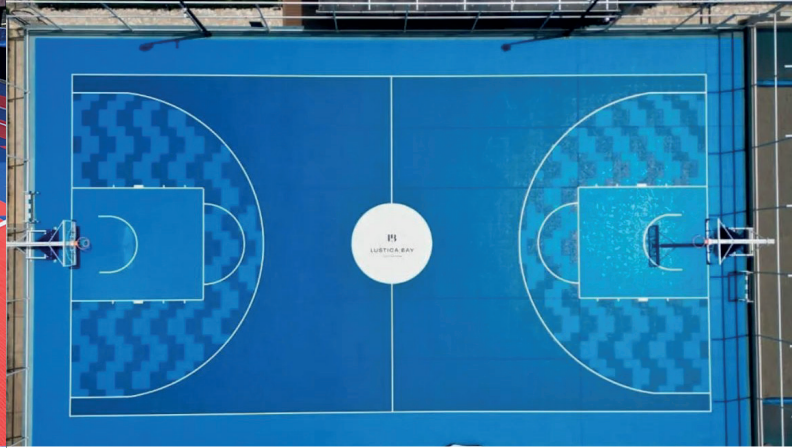

Se www.bergoflooring.se/produkter/ för aktuell information om standardfärger.

bergo
FLOORING
The Original. Since 1972.

DRÄNERANDE & VENTILERANDE

Bergo erbjuder ett perforerat mönster och med utmärkt dräneringsförmåga, vilket gör att golvet torkar snabbt efter regn. Inga pölar!