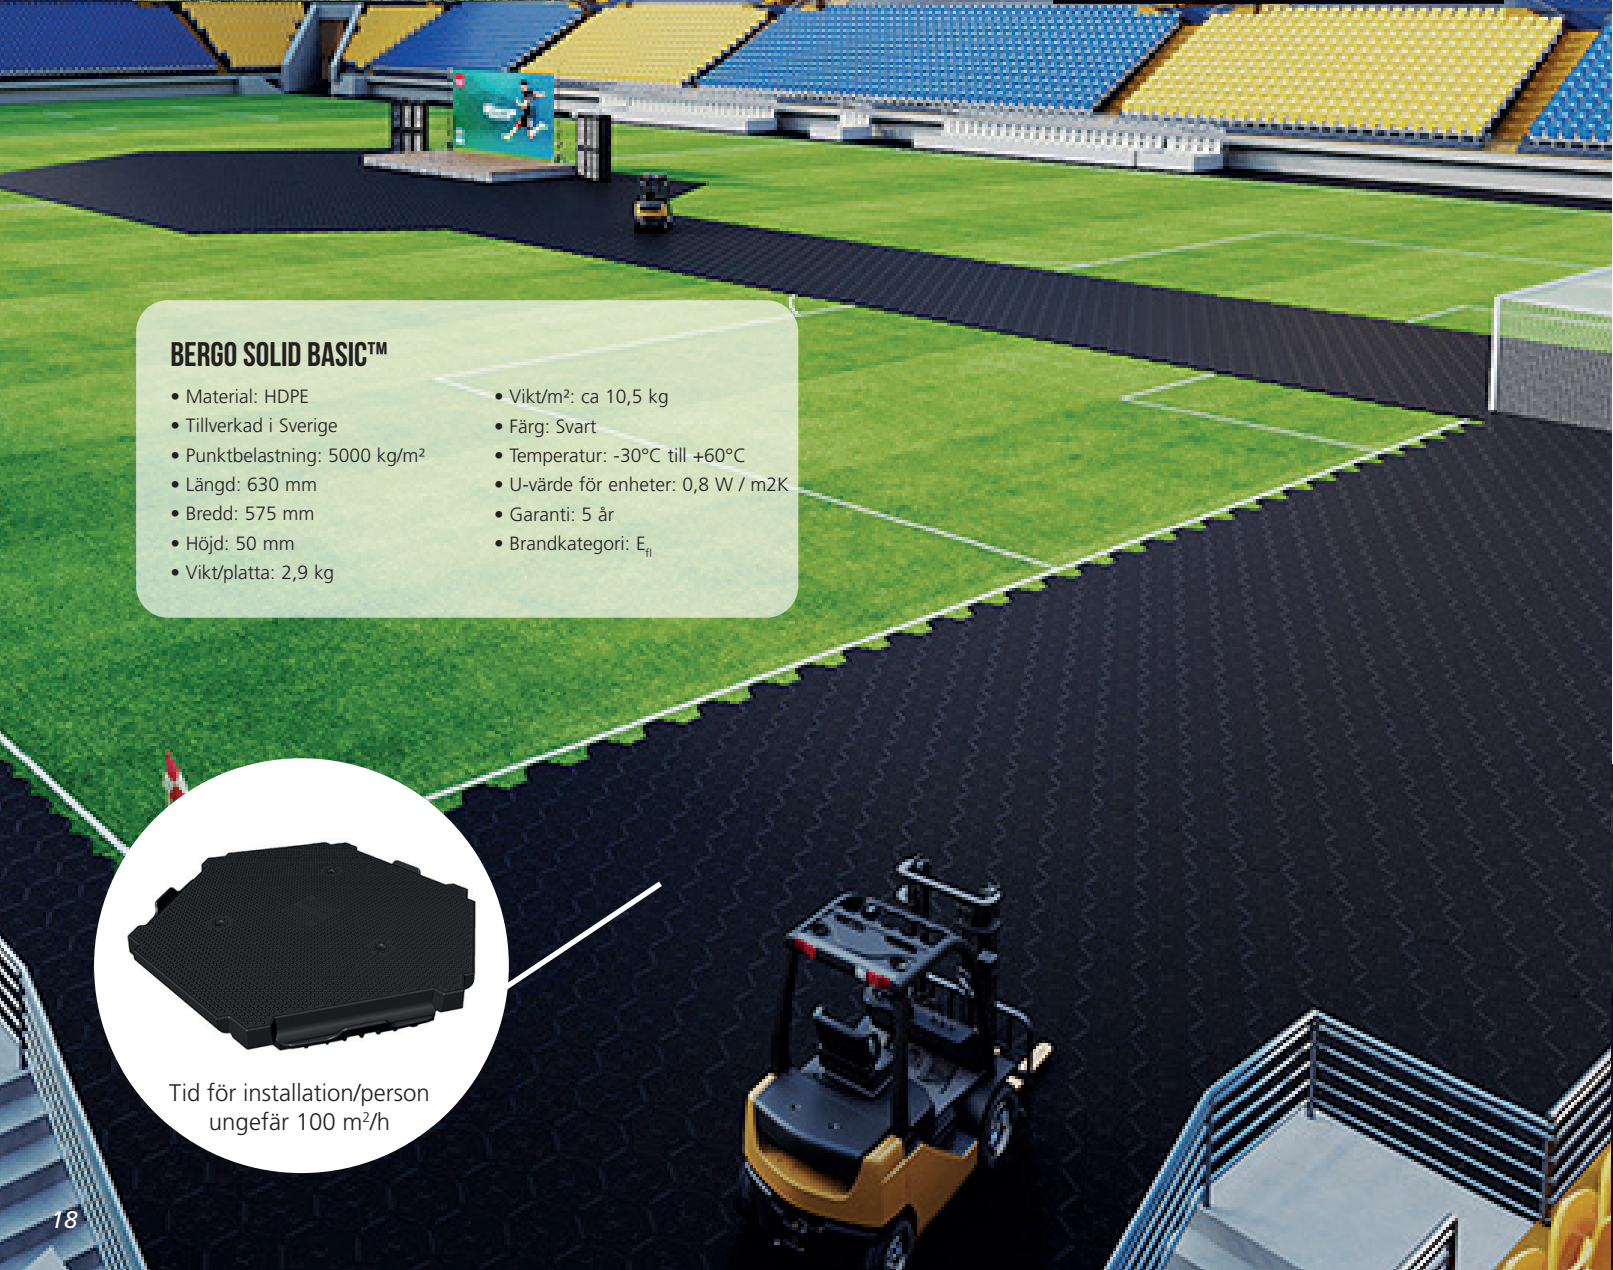

BERGO SOLID

BERGO SOLID™

Starkt, flexibelt och lättmonterad Bergo Solid kan appliceras på svåra och otillräckliga områden som sand, jord, gräs och is. **Lämplig till:** Som undergolv för sportarenor. Skydd av befintliga ytor. Evenemang på is. Utomhusevenemang och konserter. Lager och tält. Tillfälliga parkeringsplatser, t.ex. i samband med evenemang. Tillfälliga vägar som också tillåter tunga fordon (t.ex. bygg- och anläggningsarbeten).