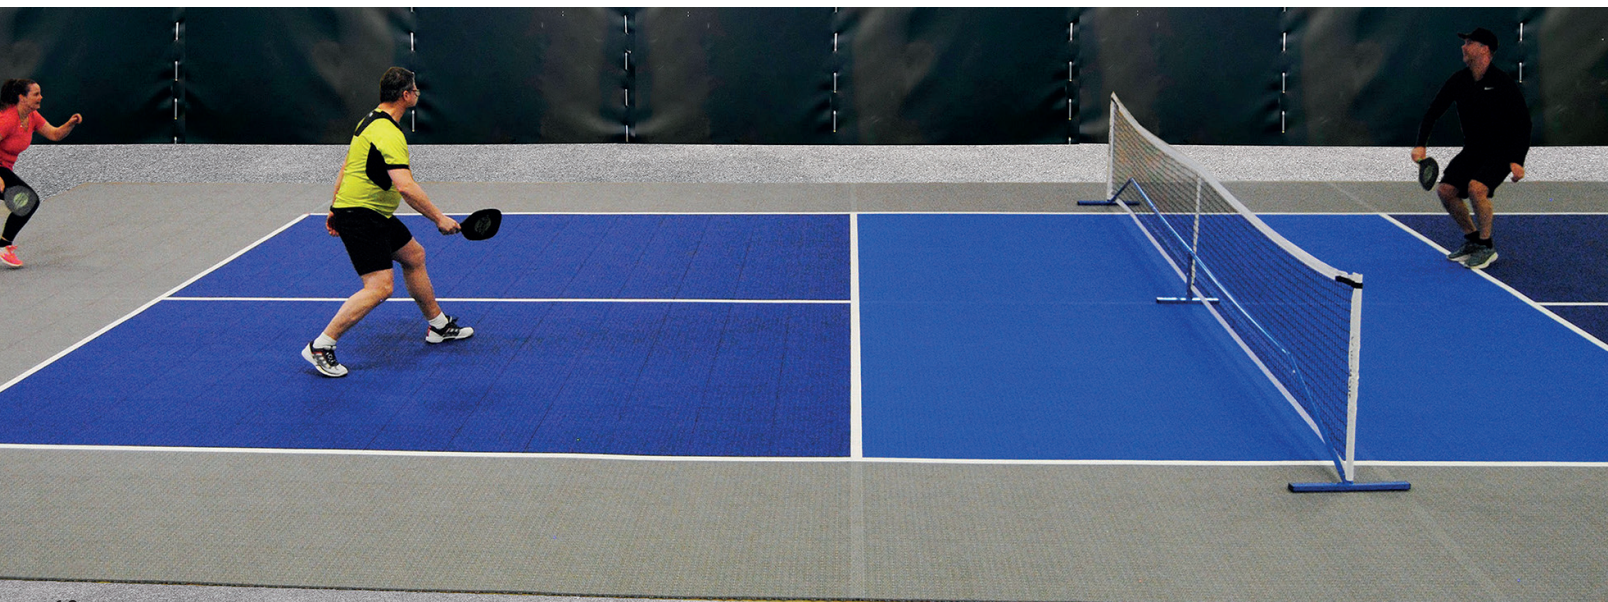

FLYTTBARA GOLV

BERGO är också idealiskt för temporära arrangemang som speciella event, shower och mässor där du behöver installera och flytta golvet snabbt. BERGO används flitigt vid olika turneringar i och rekommenderas av många sportförbund.