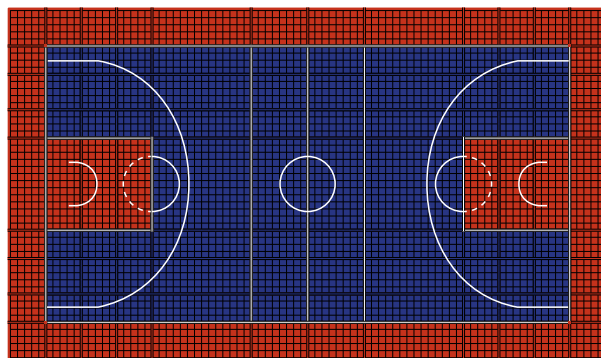

PAKET 3

Paket 3 En fullstor basketplan 5 v 5

- Integrerade Linjer
- Rundade linjer målas (färg ingår, men inte målning)

• En helplan 611,51 m² (spelyta: 28 x 15 m, exkl. säkerhetsyta runt om. Totalt 32,27 x 18,95 m) som även kan nyttjas som två 3x3-planer, med golv i standardfärger inkl. kantlister från Svensk Baskets officiella 3x3-golvleverantör Bergo Flooring (Bergo Ultimate-golv av återvunnen plast).

Läs om sportgolvet här. (Ord. pris: 188 000 kr)

• Två korgar (utomhuskorgar) från Svensk Baskets officiella 3x3-korgleverantör Marty Sports Basketball Goal 3x3" inkl. tålig plexiglasplanka, dunkvänlig flexiring, vaddering planka och korgstolpe samt överhäng om 2,25 m. Läs om utomhuskorgen här. (Ord. pris: 2 st, 79 000 kr)

• Färg ingår i priset till specifika basketlinjer (3-poängslinjer, No-charge-circles) (Ord. pris: 950 kr)

Ordinarie pris paket 3: 267 950 kr

Pepstöd: -20 950 kr

Paketerbjudande 3: 247 000 kr exkl. moms*

- Tillval, mot separat offert:
  - Installation
  - Linjemålning 3-poängslinjer, No-charge-circles
  - Betongblock för korg (Se sidan 8)
  - Logotryck (Se sidan 5)

Finns i ett urval standardfärger.
Skapa din egen basketplan på
bergocourtbuilder.com

För offert på tillval, kontakta Mattias Pålsson, Saltex, tel. 070-286 40 30, mejl: mattias.palsson@saltex.eu

* Kostnad för eventuell markberedning kan tillkomma, se s. 5. (plana underlag med asfalt / betong krävs ingen markberedning)