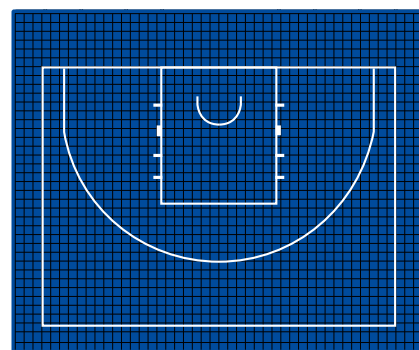

För offert på tillval, kontakta Mattias Pålsson, Saltex, tel. 070-286 40 30, mejl: mattias.palsson@saltex.eu

* Kostnad för eventuell markberedning kan tillkomma, se s. 5. (plana underlag med asfalt / betong krävs ingen markberedning)

** Specialerbjudandet för färdigmålade linjer gäller exklusivt för En Sportslig Chans 3x3.