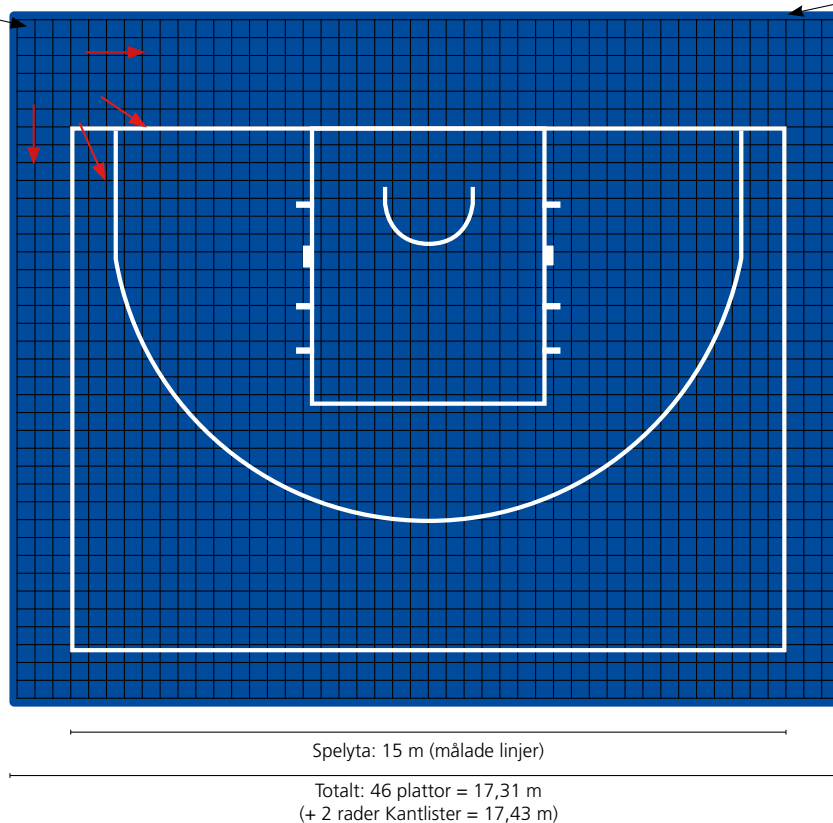

3-sekundersområde:
(målade linjer):
4,9 x 5,8 m

Totalt: 38 plattor = 14,30 m
(+ 2 rader Kantlister = 14,42 m)

Spelyta: 11 m (målade linjer)