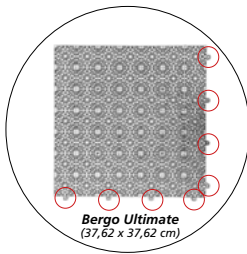

ALLA RUNDA LINJER SKA MÅLAS!

Totalt: 37 plattor + 5 rader med linjelister + 2 kantlister = 14,29 m

Spelyta: 29 plattor + 3 rader med linjelister = 11,06 m (11 m)

5 plattor
5 plattor
5 plattor
5 plattor
14 plattor
3 plattor