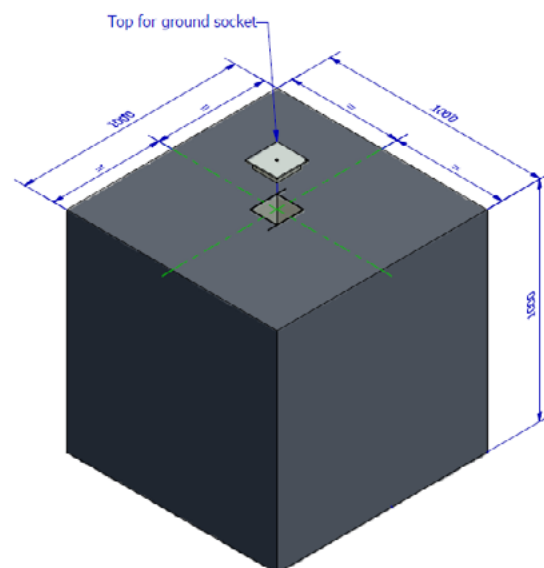

BETONGBLOCK

Som tillval har vi möjlighet att leverera färdigt betongblock för att underlätta installationen av basketkorgen.

- *Betongblocket kräver ett hål på 1 x 1 x 1,2 m (l x b x h).*
- *Ingjuten hylsa*
- *Vikt: 2500 kg.*
- *Påfyllnad 20 cm makadam och stenmjöl, hårt packat.*