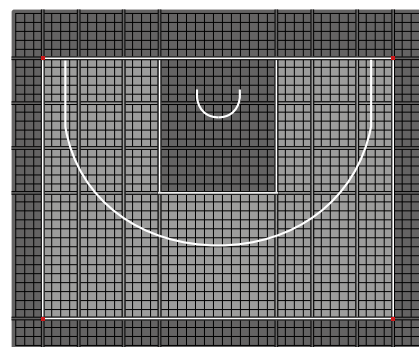

TIPS! Anläggningsstöd kan sökas hos [Riksidrottsförbundet](#) samt hos andra bidragsgivare, t ex lokala sparbankstiftelser och er kommun.

PAKET 1

En 3x3-plan

- Integrerade Linjelister
- Rundade linjer målas (färg ingår)
- Möjlighet till flerfärgad bana

• En 3x3-plan 249,36 m² (spelyta: 14,97 x 11,06 m, exkl. säkerhetsyta runt om. Totalt ca 17,45 x 14,29 m) med golv i standardfärger inkl. integrerade Linjelister och Kantlister från Svensk Baskets officiella 3x3-golvleverantör Bergo Flooring (Bergo Ultimate-golv av återvunnen plast).

[Läs om sportgolvet här.](#) (Ord. pris: 83 500 kr)

• En 3x3-korg (utomhuskorg) från Svensk Baskets officiella 3x3-korgleverantör Marty Sports Basketball Goal 3x3" inkl. tålig plexiglasplanka, dunkvänlig flexiring, vaddering plankor och korgstolpe samt överhäng om 2,25 m. [Läs om utomhuskorgen här.](#) (Ord. pris: 39 500 kr)

• Färg ingår i priset till specifika basketlinjer (3-poängslinje, No-charge-circle). (Ord. pris: 950 kr)

Ordinarie pris paket 1: 123 950 kr
Pepstöd: -13 950 kr

Finns i ett urval standardfärger.
Skapa din egen basketplan på
bergocourtbuilder.com

Paketerbjudande 1: 110 000 kr exkl. moms*

- Tillval, mot separat offert:
  - Installation
  - Linjemålning 3-poängslinjer, No-charge-circles
  - Betongblock för korg (Se sidan 8)
  - Logotyptryck (Se sidan 5)

För offert på tillval, kontakta Mattias Pålsson, Saltex, tel. 070-286 40 30, mejl: mattias.palsson@saltex.eu

* Kostnad för eventuell markberedning kan tillkomma, se s. 5. (plana underlag med asfalt / betong krävs ingen markberedning)