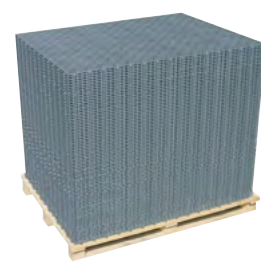

För fast eller portabel installation.