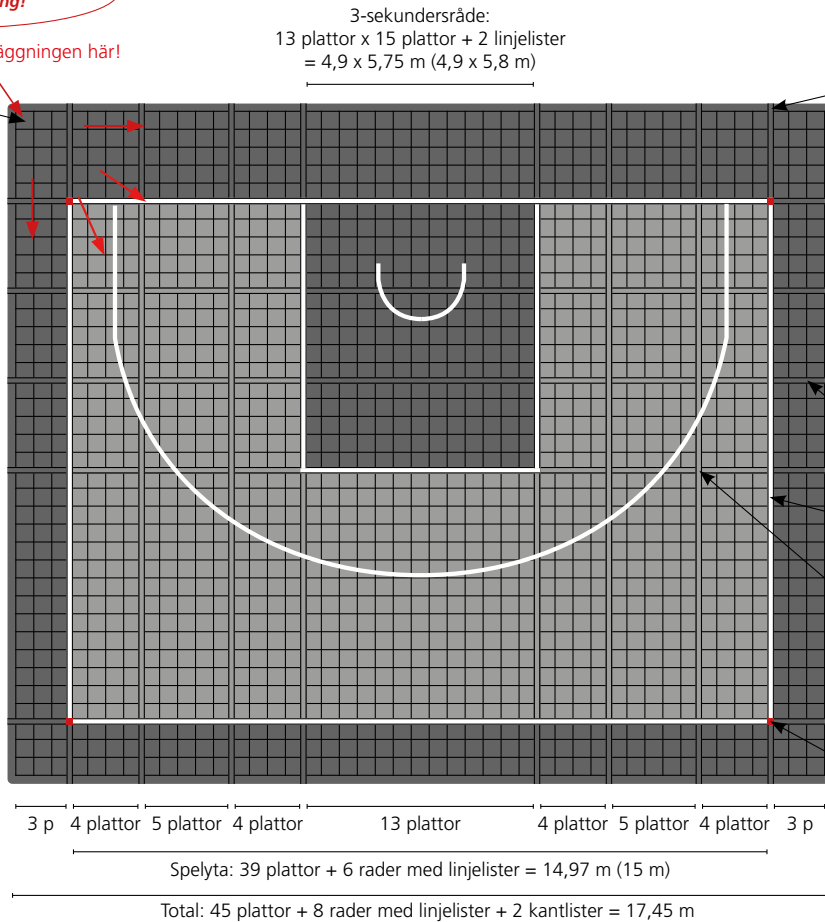

Installera alltid fästöglorna i samma riktning!

Startaläggningen här!

Vänligen notera!
När linjer görs med LINJELISTER motsvarar det inte exakt linjestandarderna. Om 100% linjestandarder krävs måste alla linjer målas.

ALLA RUNDA LINJER SKA MÅLAS!

Totalt: 37 plattor + 5 rader med linjelister + 2 kantlister = 14,29 m

Spelyta: 29 plattor + 3 rader med linjelister = 11,06 m (11 m)

5 plattor
5 plattor
5 plattor
5 plattor
14 plattor
3 plattor