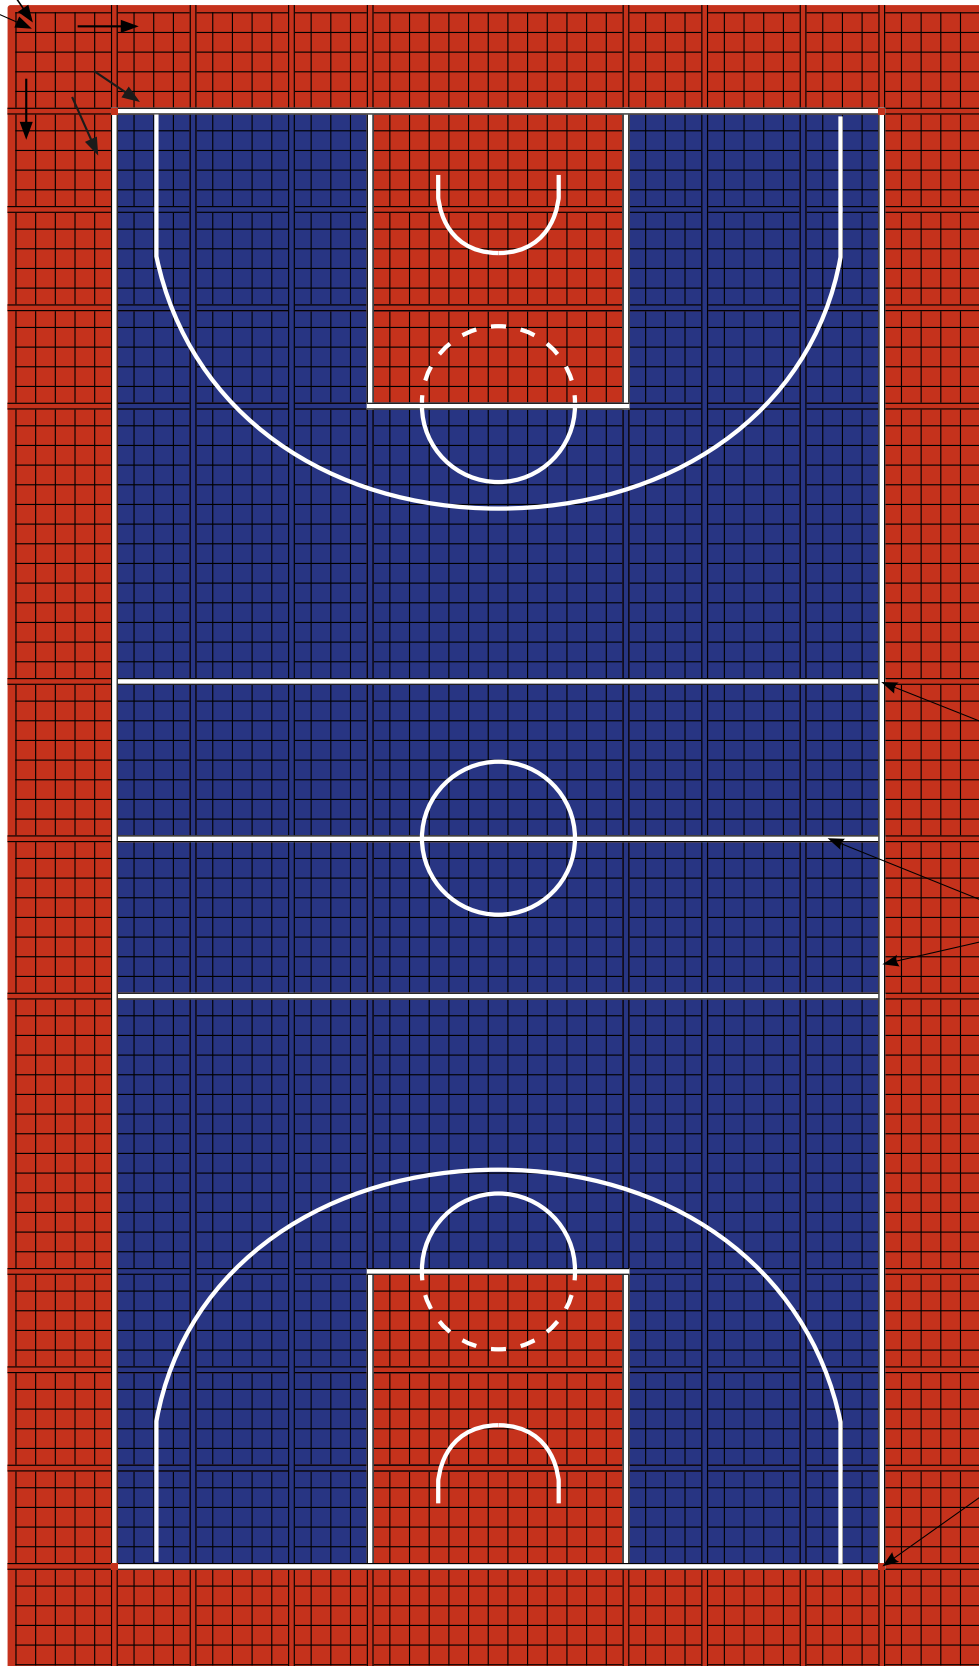

Vänligen notera! När linjer görs med LINJELISTER motsvarar det inte exakt linjestandarderna. Om 100% linjestandarder krävs måste alla linjer målas.

ALLA RUNDA LINJER SKA MÅLAS!

Installera alltid fästöglorna i samma riktning!

3-sekundersråde:
13 plattor x 15 plattor + 2 linjelistor
= 4,9 x 5,75 m (4,9 x 5,8 m)

Starta läggningen här!

Bergo Ultimate
(37,62 x 37,62 cm)

3X3: 29 plattor + 3 rows of line strips = 11,06 m

Spelyta: 74 plattor + 11 rader med linjelistor = 28,39 m

Totalt: 84 plattor + 11 rader med linjelistor + 2 kantlister = 32,27 m

5 plattor 4 plattor 5 plattor 4 plattor 13 plattor 4 plattor 5 plattor 4 plattor 5 plattor

Spelyta: 39 plattor + 6 rader med linjelistor = 14,97 m

Totalt: 49 plattor + 8 rader med linjelistor + 2 kantlister = 18,95 m